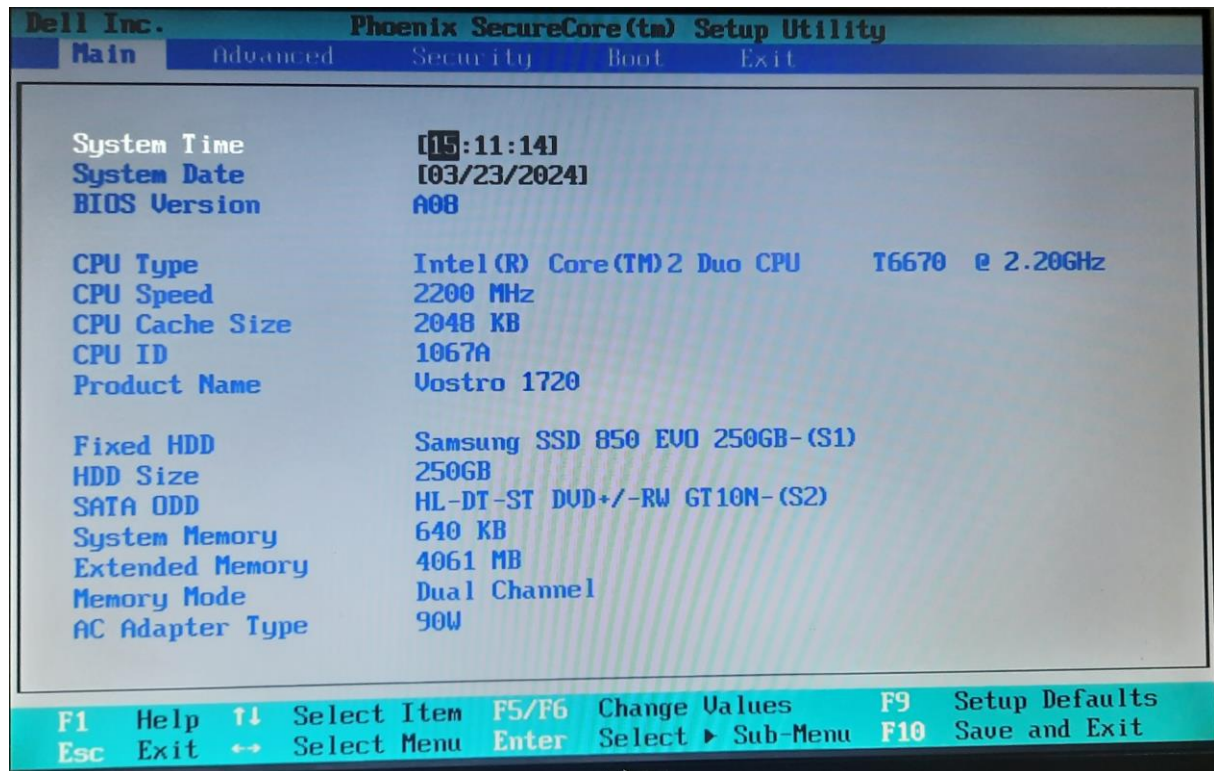

Bios-Bilder meines Laptops „Dell Vostro 1720“

Bild 1

Bild 2

Bild 3