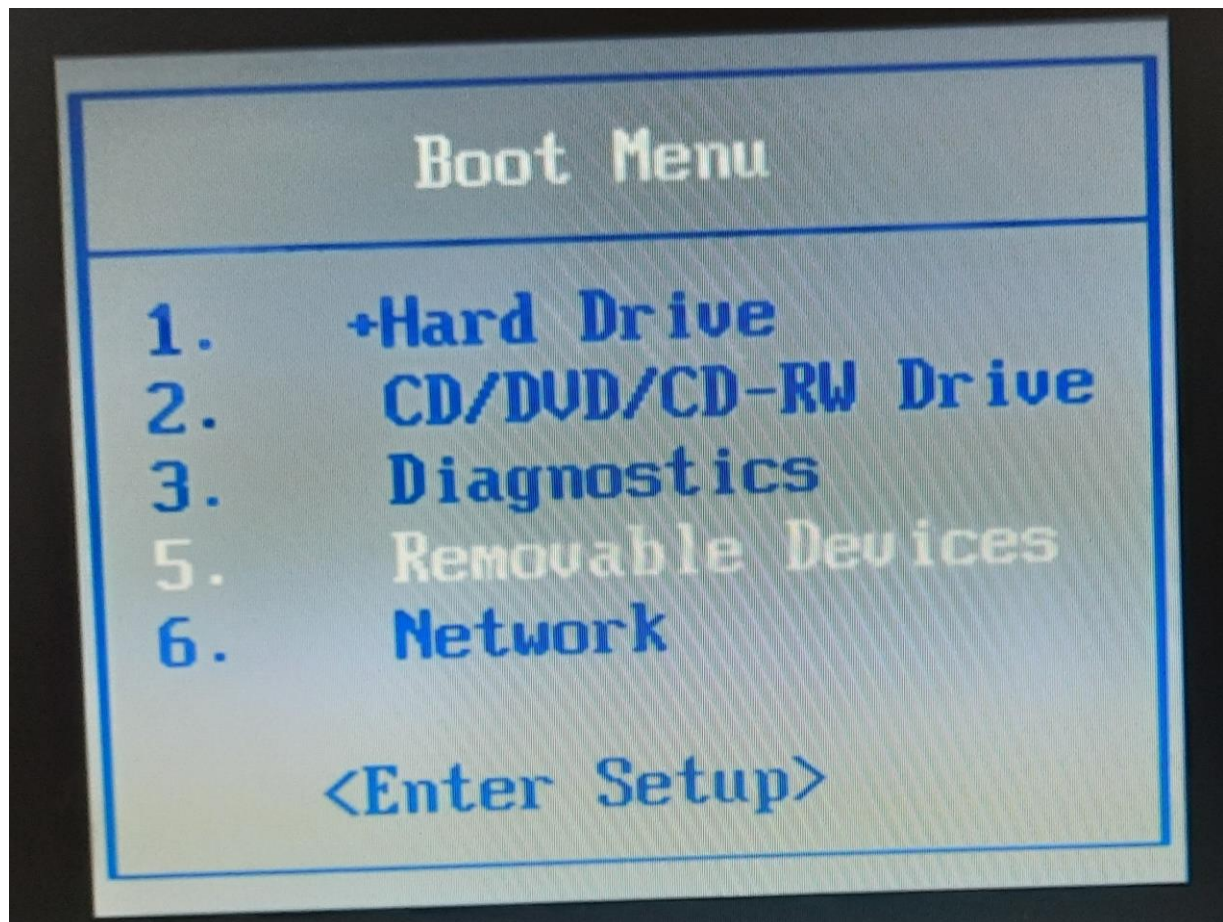

Bios-Bilder meines Laptops „Dell Vostro 1720“

Bild 1

Bild 2

Bild 3