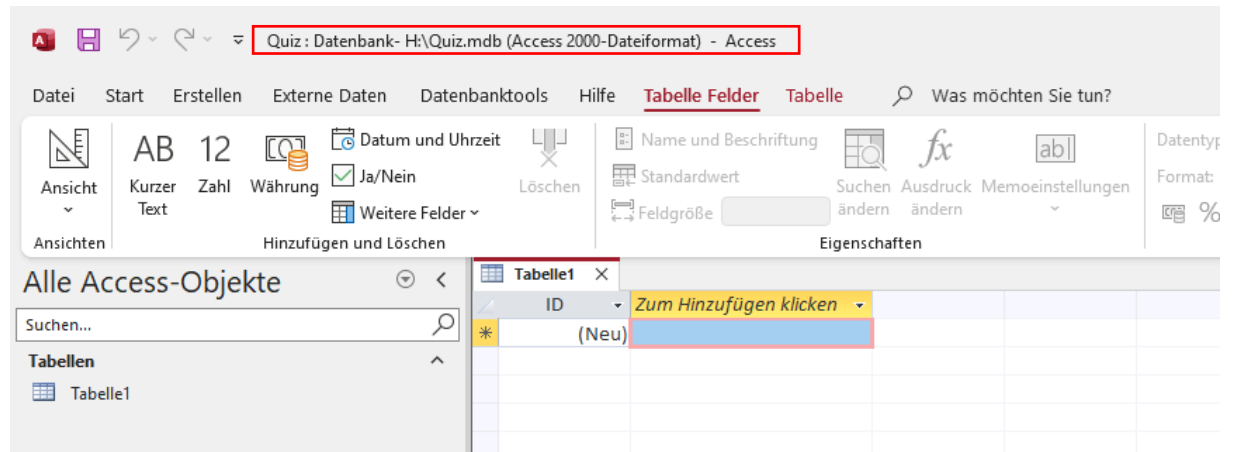

Datei mit Access 365 geöffnet.

Die Datei hat keinen Inhalt – kann auch nicht bei 90 KB.

Es handelt sich eindeutig um ein **Access 2000-Dateiformat**.