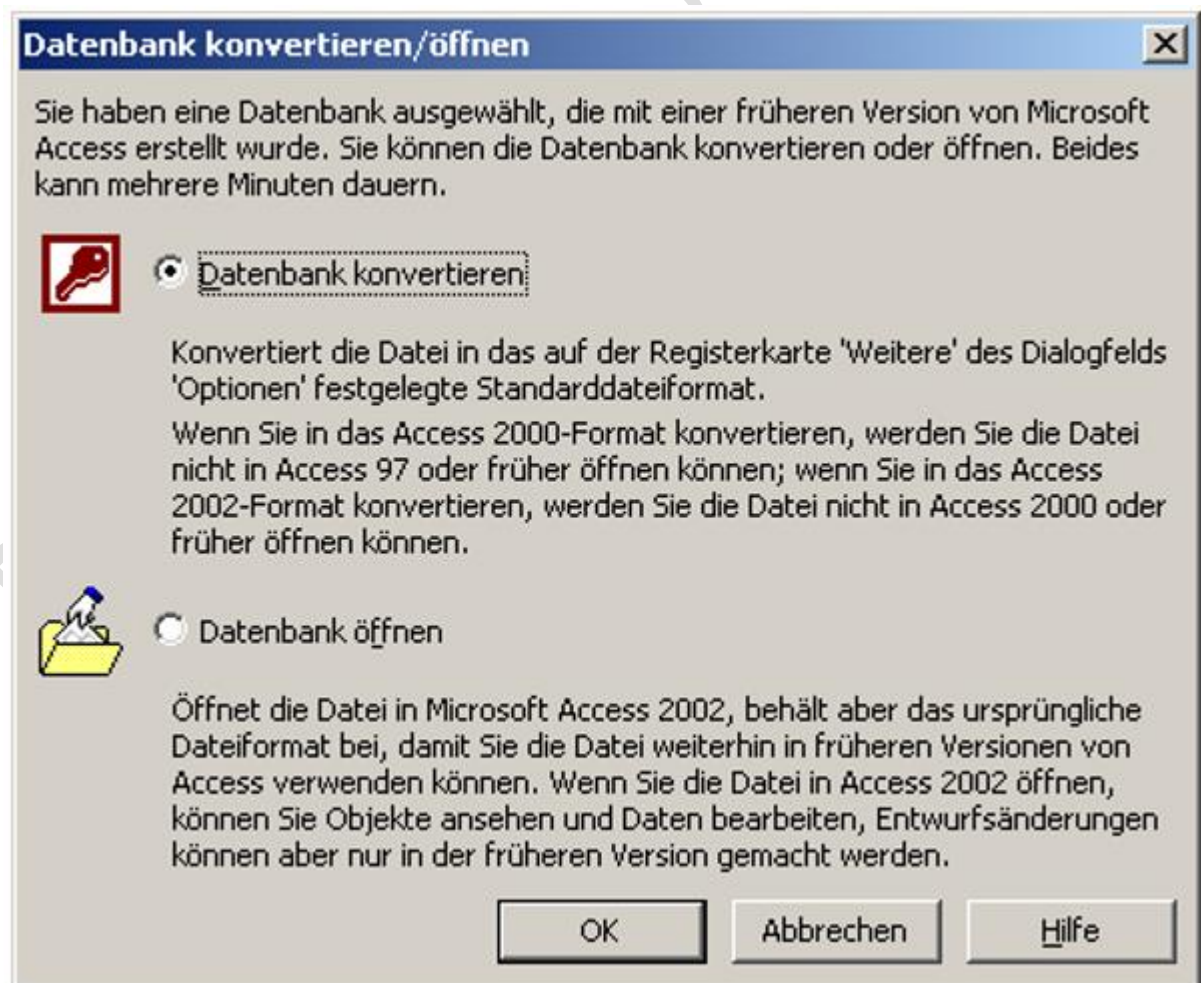

Access 2002 meldet: