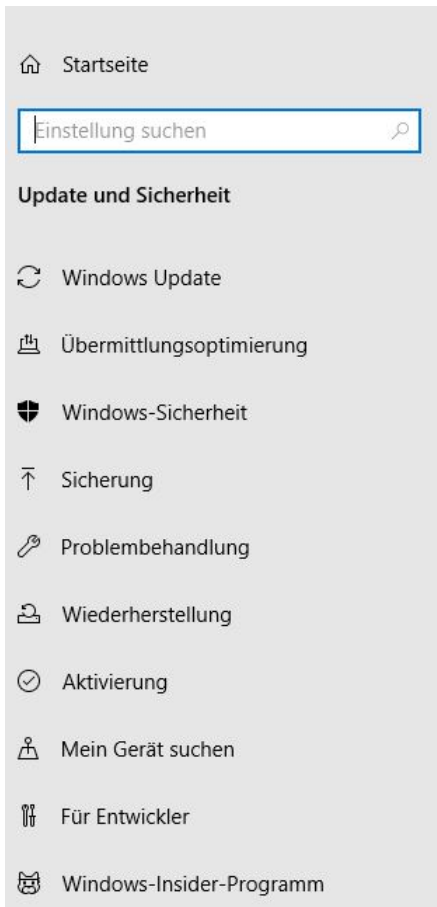

Analyse gemäß CW Club – Herr Koch

Windows Update

Es sind keine Updates verfügbar.
Wir prüfen auch weiterhin täglich, ob neuere Updates verfügbar sind.

Auf Ihrem Gerät fehlen wichtige Sicherheits- und Qualitätsfixes.

Nach Updates suchen

Updatepause für 7 Tage
Aktuelle Updates zum erneuten Anhalten abrufen

Nutzungszeit ändern
Derzeit 11:00 – 19:00

Updateverlauf anzeigen
Auf dem Gerät installierte Updates anzeigen

Erweiterte Optionen
Zusätzliche Update-Steuerelemente und -Einstellungen

← Einstellungen

Updateverlauf anzeigen

[Updates deinstallieren](#)

[Wiederherstellungsoptionen](#)

Updateverlauf

Der Updateverlauf wird nicht angezeigt.