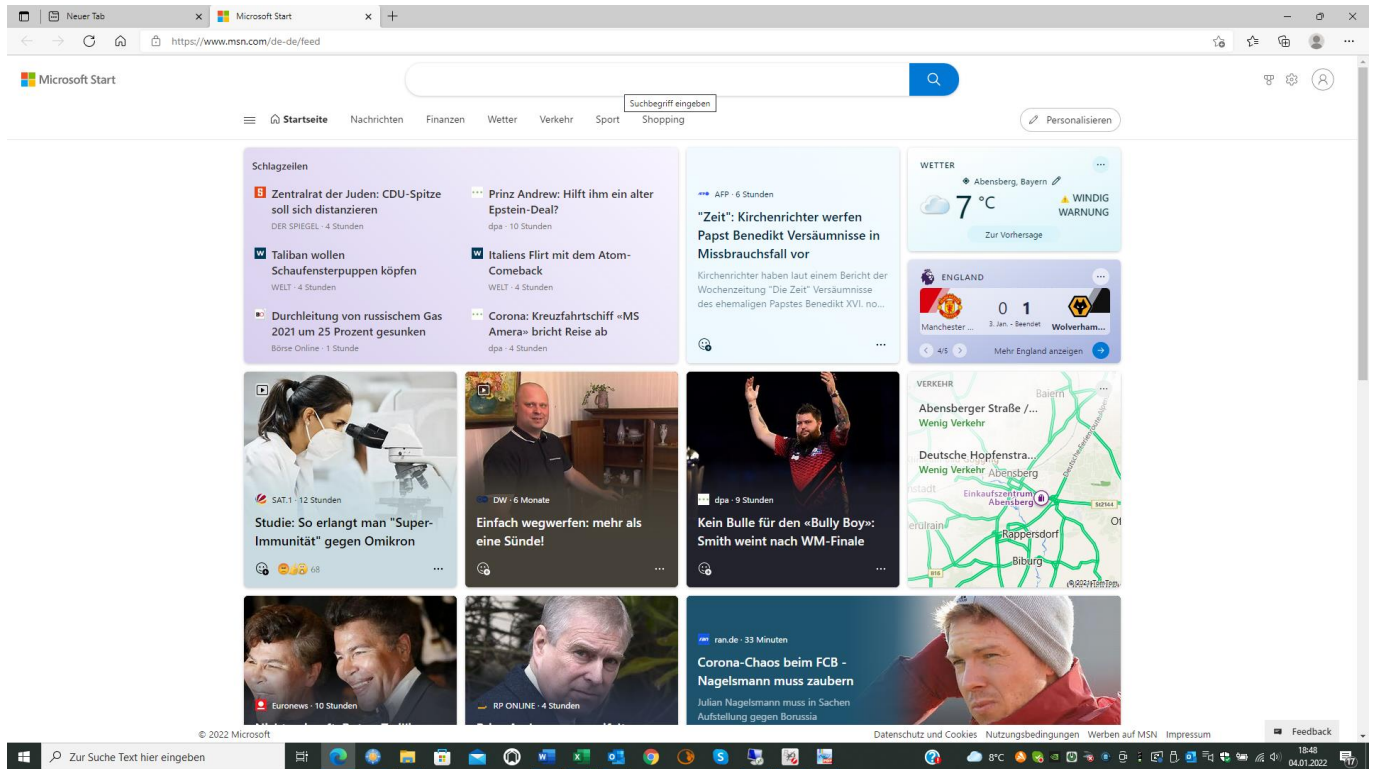

## Probleme mit Edge

Klicke ich auf den Weiter-Pfeil, so wird wie bisher das nächste Fenster geöffnet.

Klicke ich dagegen die URL an, dann wird nicht mehr wie bisher die Seite geöffnet, sondern es erscheint

diese Seite Microsoft Start.

Wenn ich hier eine Schlagzeile anklicke, öffnet sich aber nicht der Artikel, sondern es erscheint die gleiche Seite Microsoft Startseite noch einmal.

Was habe ich da unbewusst angeklickt, damit das nicht mehr funktioniert?