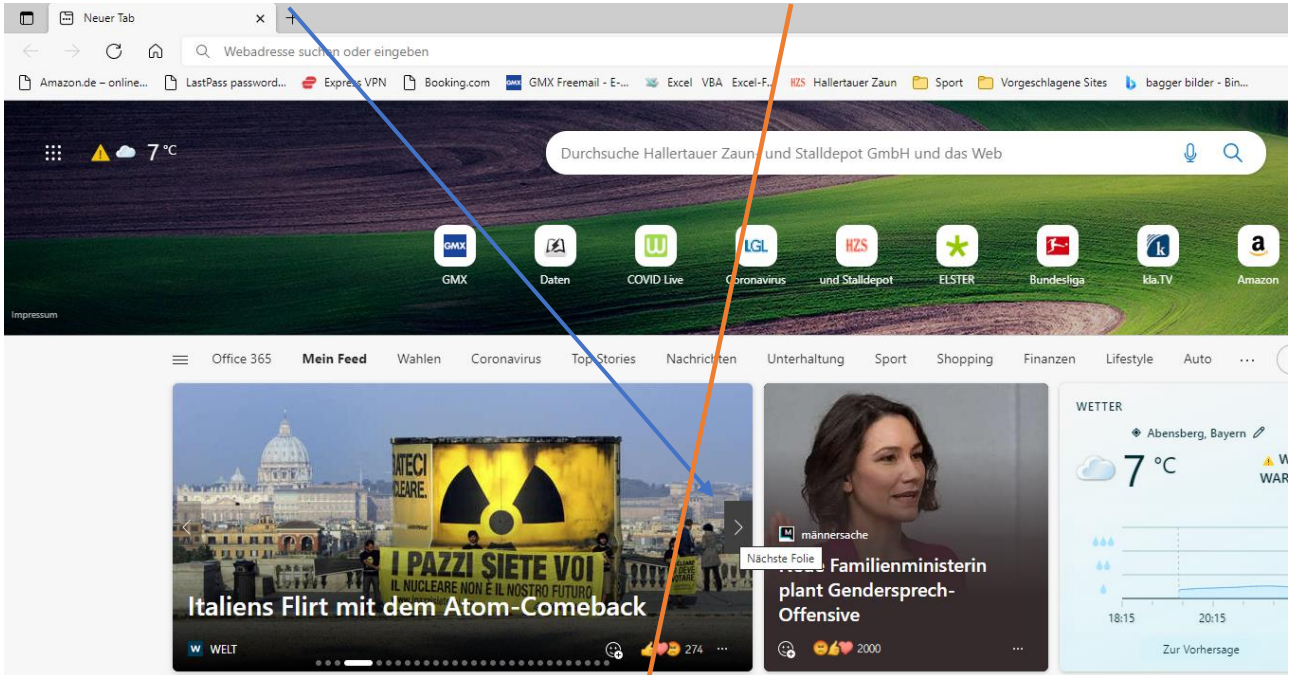

## Probleme mit Edge

Klicke ich auf den Weiter-Pfeil, so wird wie bisher das nächste Fenster geöffnet.

Klicke ich dagegen die URL an, dann wird nicht mehr wie bisher die Seite geöffnet, sondern es erscheint

diese Seite Microsoft Start.

Wenn ich hier eine Schlagzeile anklicke, öffnet sich aber nicht der Artikel, sondern es erscheint die gleiche Seite Microsoft Startseite noch einmal.

Was habe ich da unbewusst angeklickt, damit das nicht mehr funktioniert?