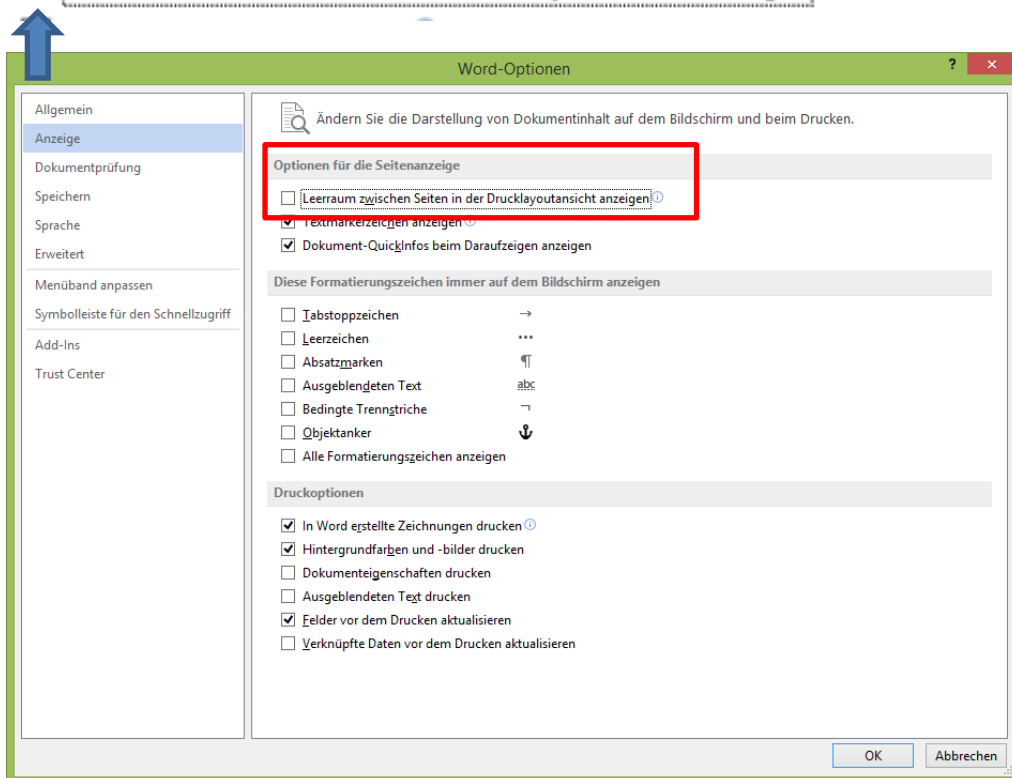

ANTWORT

Wenn die oberen und unteren Seitenränder fehlen, sehen die Word-Seiten wie zusammengeklebt aus.

Dieses Problem ist schnell behoben.

Möglichkeit 1

Suchen Sie die Trennlinie zwischen Blatt 1 und Blatt 2. Führen Sie nun einen Doppelklick auf diese Trennlinie aus. Der ursprüngliche Seitenrandabstand sollte wiederhergestellt sein.

Möglichkeit 2

Schritt 1: Klicken Sie auf die Registerkarte Datei

Schritt 2: Klicken Sie links auf **Optionen**

Schritt 3: Es Öffnet sich das Fenster **Word-Optionen**. Klicken Sie links auf **Anzeige**.

2

Schritt 4: Setzen Sie ein Häkchen vor dem Eintrag:

Optionen für die Seitenanzeige

Leerraum zwischen Seiten in der Drucklayoutansicht anzeigen

Schritt 5: Klicken Sie noch auf OK.

Starten Sie Word neu - das Problem ist behoben.